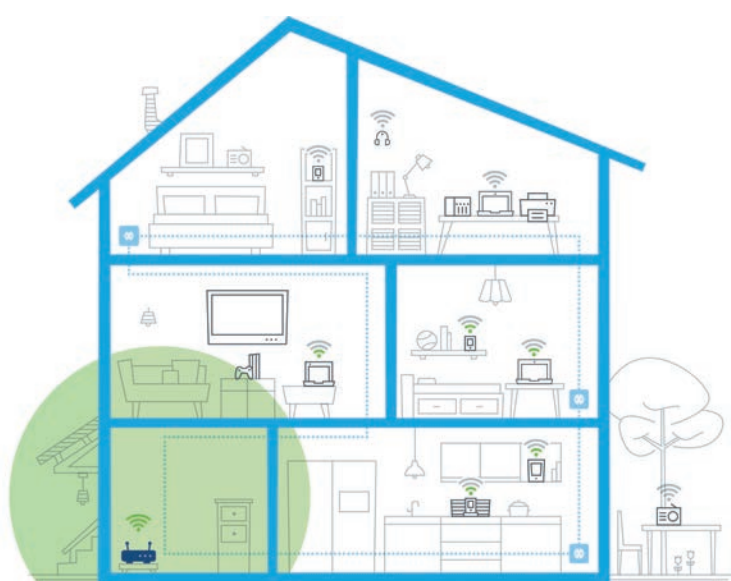

8K de forma simultánea, jugar a los videojuegos online favoritos sin retardos o utilizar las últimas aplicaciones de realidad virtual de manera fluida y sin interferencias.

**devolo Magic está compuesto por dos gamas, devolo Magic 1 y devolo Magic 2, ambas disponibles en versiones LAN y Wifi**

A diferencia de otros dispositivos Mesh que usan la conexión WiFi, los nuevos adaptadores de devolo Magic utilizan

la corriente eléctrica para comunicarse entre sí y constituir una red inteligente que proporciona la mayor potencia de señal y una alta velocidad en todas las zonas de la casa, desde el sótano hasta el desván. Todo ello, permite al usuario no preocuparse más por la conectividad en viviendas de varias plantas, edificios de gran amplitud o muros gruesos.

### **Alto rendimiento**

Con devolo Magic, todos los dispositivos conectados del hogar, como el PC, el ordenador portátil o la Smart TV, se conectan siempre automáticamente al punto de acceso más potente. Además, todos los adaptadores de la red Mesh comparten la misma contraseña, por lo

que también podrás moverte libremente por la casa con tu smartphone o tablet sin preocuparte por perder internet en ningún momento.

Todo esto es posible gracias a los chips Powerline G.hn de segunda generación, que permiten una estabilidad excepcional y llegar hasta los 500 metros de longitud en el cableado eléctrico. Asimismo, devolo Magic destaca por su instalación rápida, sencilla y apta para todos los públicos. Simplemente hay que enchufar un primer adaptador para iniciar el proceso. A continuación, todos los demás adaptadores devolo Magic que se conecten a la corriente eléctrica durante los siguientes dos minutos se emparejarán automáticamente sin tener que pulsar botón alguno. Luego, las tomas de corriente empleadas ya estarán preparadas para ofrecer internet de alta velocidad