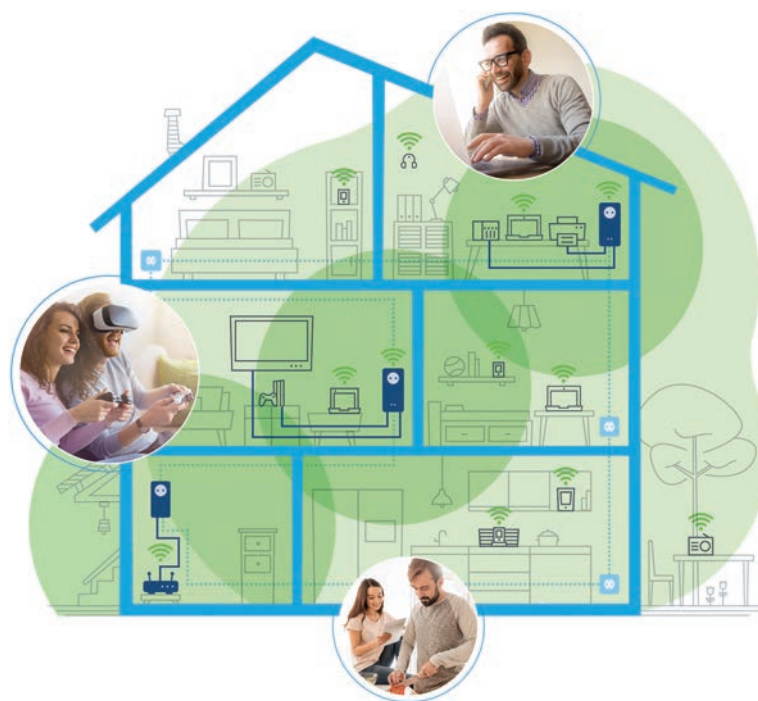

La conectividad en nuestro día a día ha llegado a límites antes insospechados y esto ha hecho que tener una buena calidad de WiFi en nuestro hogar sea algo más que importante. Así, pensando en las necesidades digitales actuales, pero también en las posibilidades multimedia del mañana, devolo ha presentado devolo Magic, su producto más novedosos e innovador. Hasta la fecha, el máximo de velocidad que ofrecían los adaptadores Powerline era de 1.200 Mbps. Sin embargo, ahora gracias a devolo Magic esta velocidad de transferencia de datos puede verse ampliada hasta los 2.400 Mbps. Con ello, devolo Magic permite transmitir cómodamente vídeos en 4K e incluso

8K de forma simultánea, jugar a los videojuegos online favoritos sin retardos o utilizar las últimas aplicaciones de realidad virtual de manera fluida y sin interferencias.

**devolo Magic está compuesto por dos gamas, devolo Magic 1 y devolo Magic 2, ambas disponibles en versiones LAN y Wifi**

A diferencia de otros dispositivos Mesh que usan la conexión WiFi, los nuevos adaptadores de devolo Magic utilizan

la corriente eléctrica para comunicarse entre sí y constituir una red inteligente que proporciona la mayor potencia de señal y una alta velocidad en todas las zonas de la casa, desde el sótano hasta el desván. Todo ello, permite al usuario no preocuparse más por la conectividad en viviendas de varias plantas, edificios de gran amplitud o muros gruesos.

### **Alto rendimiento**

Con devolo Magic, todos los dispositivos conectados del hogar, como el PC, el ordenador portátil o la Smart TV, se conectan siempre automáticamente al punto de acceso más potente. Además, todos los adaptadores de la red Mesh comparten la misma contraseña, por lo